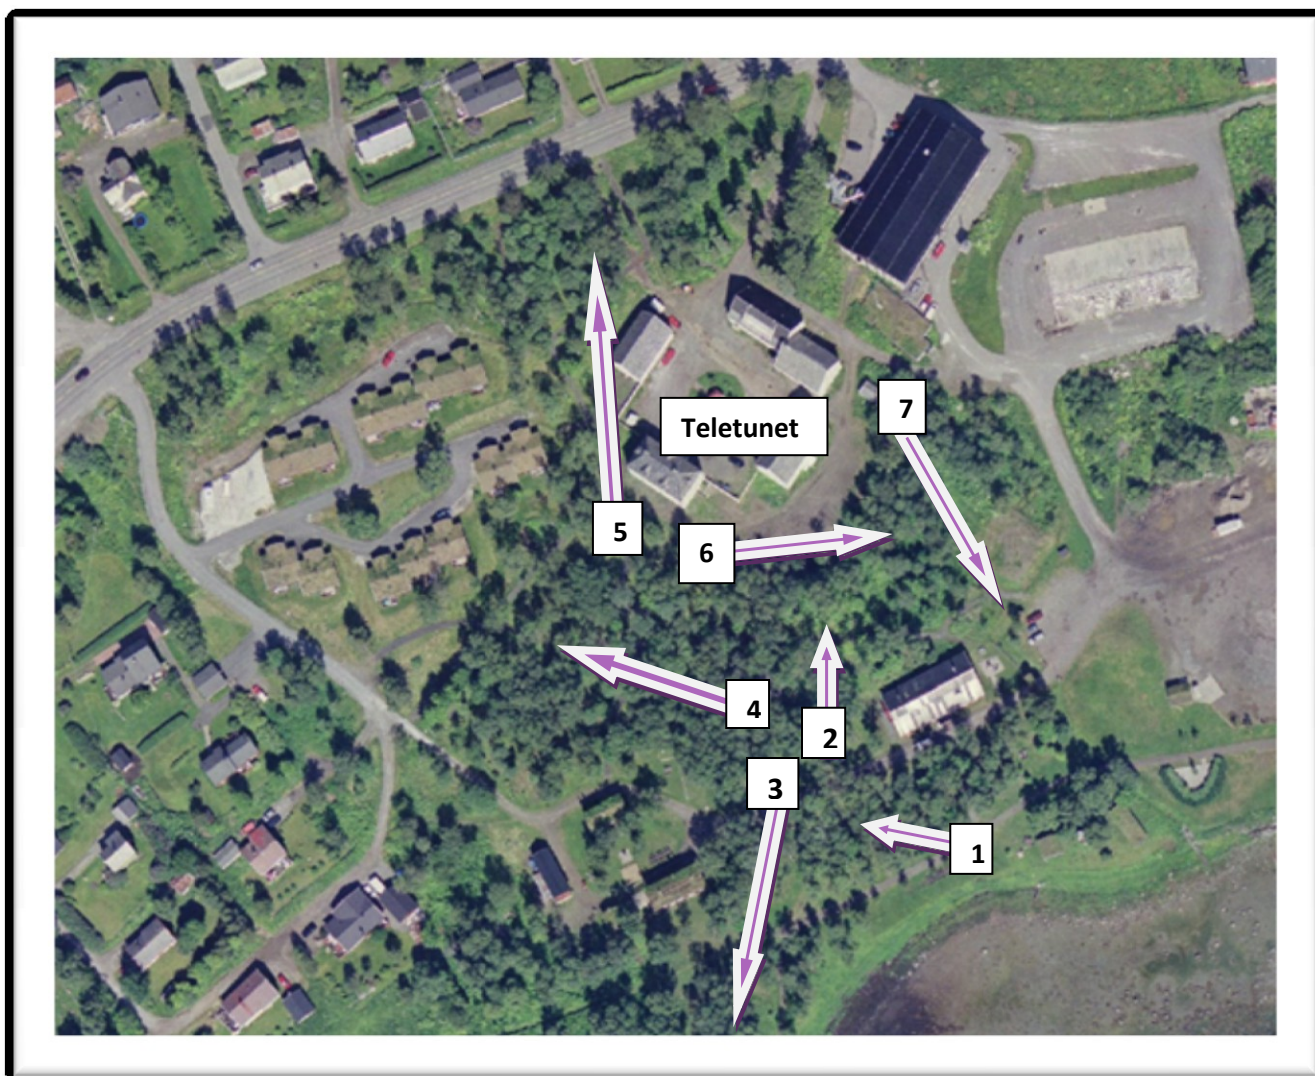

FAUSKE KOMMUNE

Velkommen til Fauske Frisbeegolf!

Foto: Lars Antonsen

Fauske kommune har etablert en 7-hulls frisbee-golf-bane på Fauskes naturskjønne Bygdetun og Teletun.

Her har du mulighet for å gjennomføre daglig aktivitet, alene, eller sammen med andre. Ønsker du å lage din egen konkurranse kan du det også.

Lykke til!

Banen skissert over skal gjennomføres på færrest mulig kast.

Startkast 1 meter til venstre fra utkastskilt. Øvrige kast fra der frisbeen havner.

Det er denne du skal treffe oppi

FAUSKE KOMMUNE

Navn/ Kurv					
1					
2					
3					
4					
5					
6					
7					
Sum					

Par

Kurv	Nybegynner	Viderekommende
1	3	2
2	3	2
3	5	4
4	4	3
5	5	4
6	4	3
7	4	3

FAUSKE KOMMUNE

Informasjon:

Frisbee`er kan kjøpes på

Intersport (Amfi-senteret)

(Ungdom med kulturkort får 15% moderasjon ved fremvisning av kulturkortet)

G-sport (Epas-senteret)

For øvrig har Salten museum utleie
(depostium) av frisbee`er i deres åpningstid.

LYKKE TIL!

Banen er kommet i stand etter et samarbeid med: