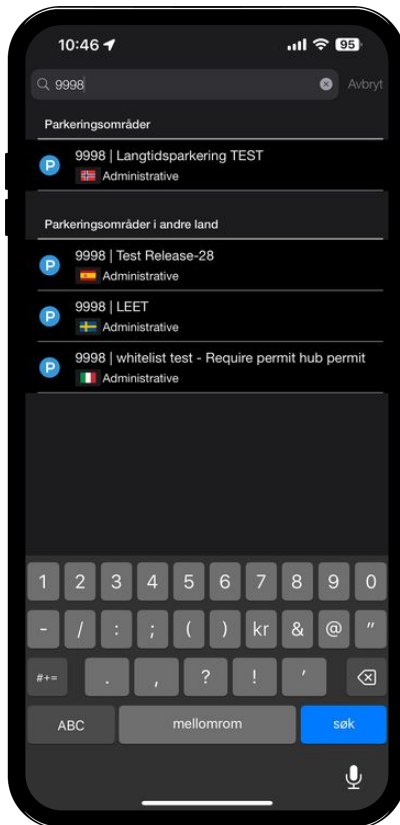

EasyPark - Fauske kommune

Årskort/månedskort

Aktivering av årskort/månedskort

Søk opp takstgruppe: 8190 - Fauske Sentrum: årskort/månedskort

Bekreft varighet
- 1 år: 6420,-kr
- 6 måneder: 3255,-kr
- 3 måneder: 1800,-kr

Bekreft eller endre betalingsmetode

Bekreft eller endre kjøretøy

Start parkering