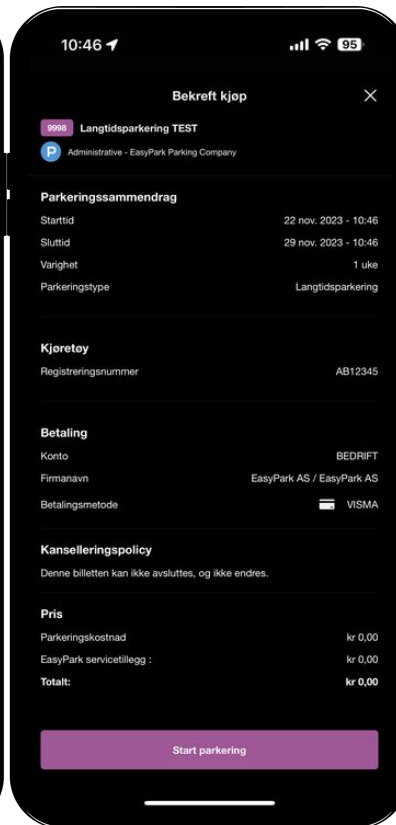

## Årskort/månedskort

**Aktivering av årskort/månedskort**

**Søk opp takstgruppe: 8190 - Fauske Sentrum: årskort/månedskort**

**Bekreft varighet**  
- 1 år: 6420,-kr  
- 6 måneder: 3255,-kr  
- 3 måneder: 1800,-kr

**Bekreft eller endre betalingsmetode**

**Bekreft eller endre kjøretøy**

**Start parkering**